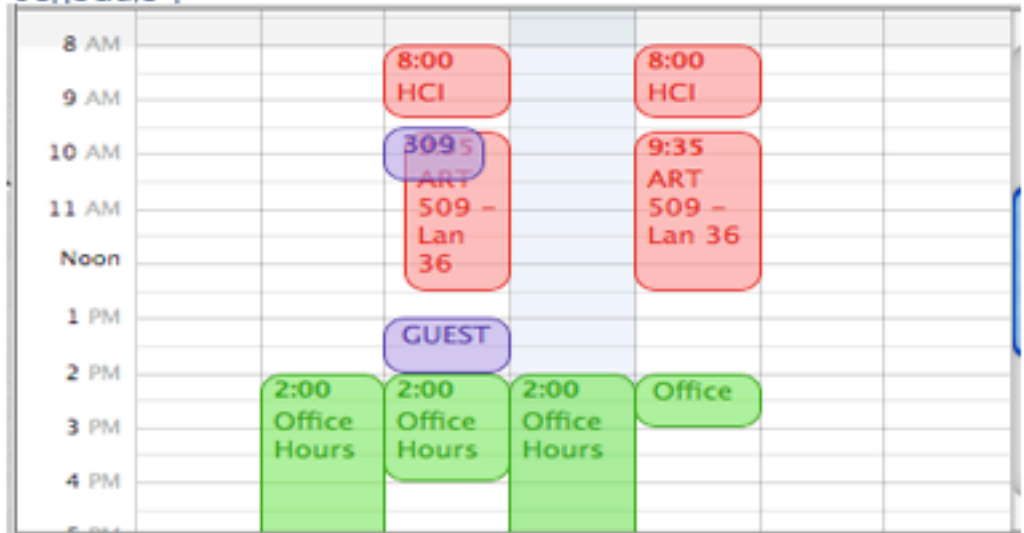

Automatic Course Scheduler

Filters

Schedule

Schedules

Filter History

Course List

	<input type="checkbox"/>
	<input type="checkbox"/>
	<input type="checkbox"/>
	<input type="checkbox"/>
	<input type="checkbox"/>
	<input type="checkbox"/>
	<input type="checkbox"/>
	<input type="checkbox"/>

Remove Checked

Schedule 1

Schedule 2

Select Schedule

Other Possible Schedules