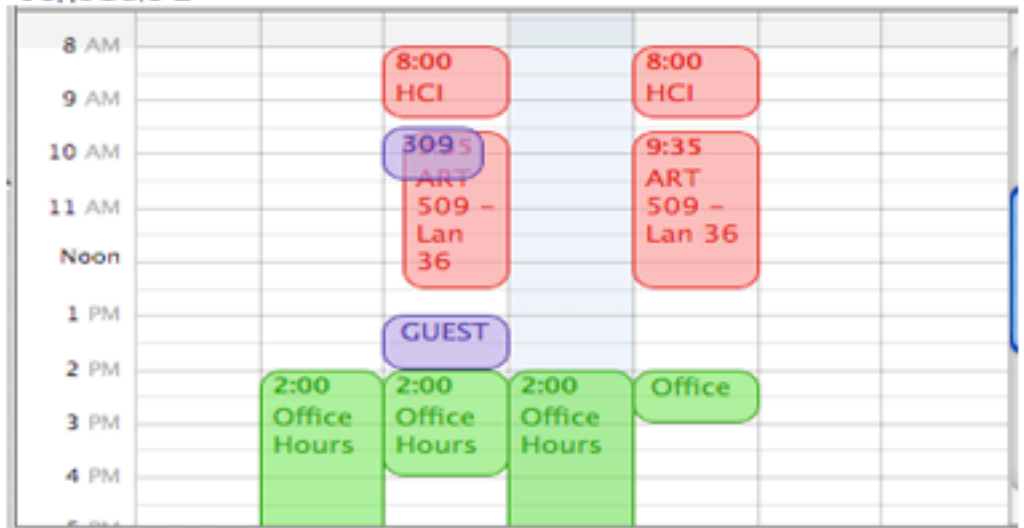

Automatic Course Scheduler

Filters

Schedule

Schedules

Filter History

Course List

	<input type="checkbox"/>
	<input type="checkbox"/>
	<input type="checkbox"/>
	<input type="checkbox"/>
	<input type="checkbox"/>
	<input type="checkbox"/>
	<input type="checkbox"/>
	<input type="checkbox"/>

Remove Checked

Schedule 1

Schedule 2

Select Schedule

Other Possible Schedules